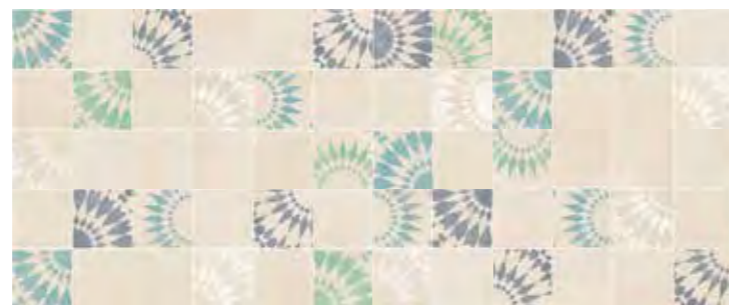

BOLZANO 15x45 cm / 6"x18"

BAEZA / MEKNES

15 x 45 cm
6" x 18"

PORCELÁNICO
PORCELAIN TILE · GRÉS CÉRAMÉ

BAEZA
15x45 cm / 6"x18" · **K38**

SIMULACIÓN / SIMULATION

MEKNES
15x45 cm / 6"x18" · **K29**

SIMULACIÓN / SIMULATION