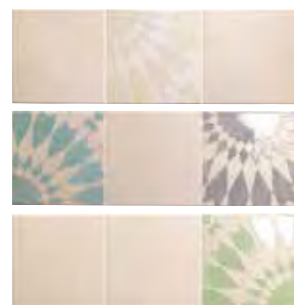

BOLZANO 15x45 cm / 6"x18"

BAEZA / MEKNES

15 x 45 cm
6" x 18"

PORCELÁNICO
PORCELAIN TILE · GRÉS CÉRAMÉ

BAEZA
15x45 cm / 6"x18" · **K38**

SIMULACIÓN / SIMULATION

MEKNES
15x45 cm / 6"x18" · **K29**

SIMULACIÓN / SIMULATION