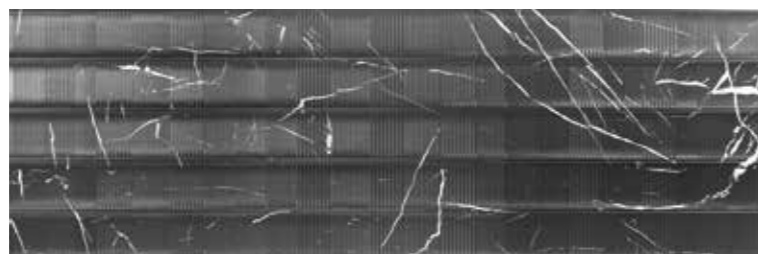

10

SHELL MARQUINA
40x120 cm / 16"x48" · K70

8