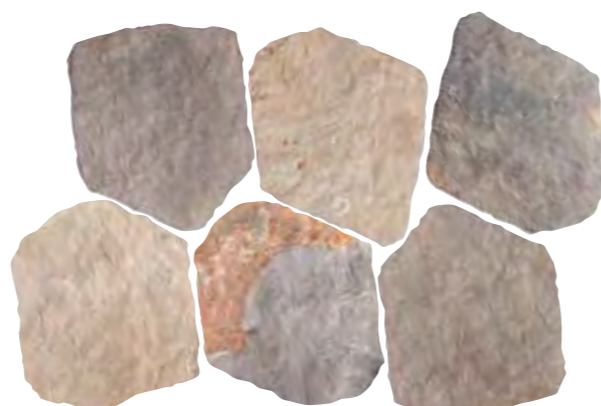

CUZCO MULTI
28,5x33 cm / 11"x13" · K45 V4 80