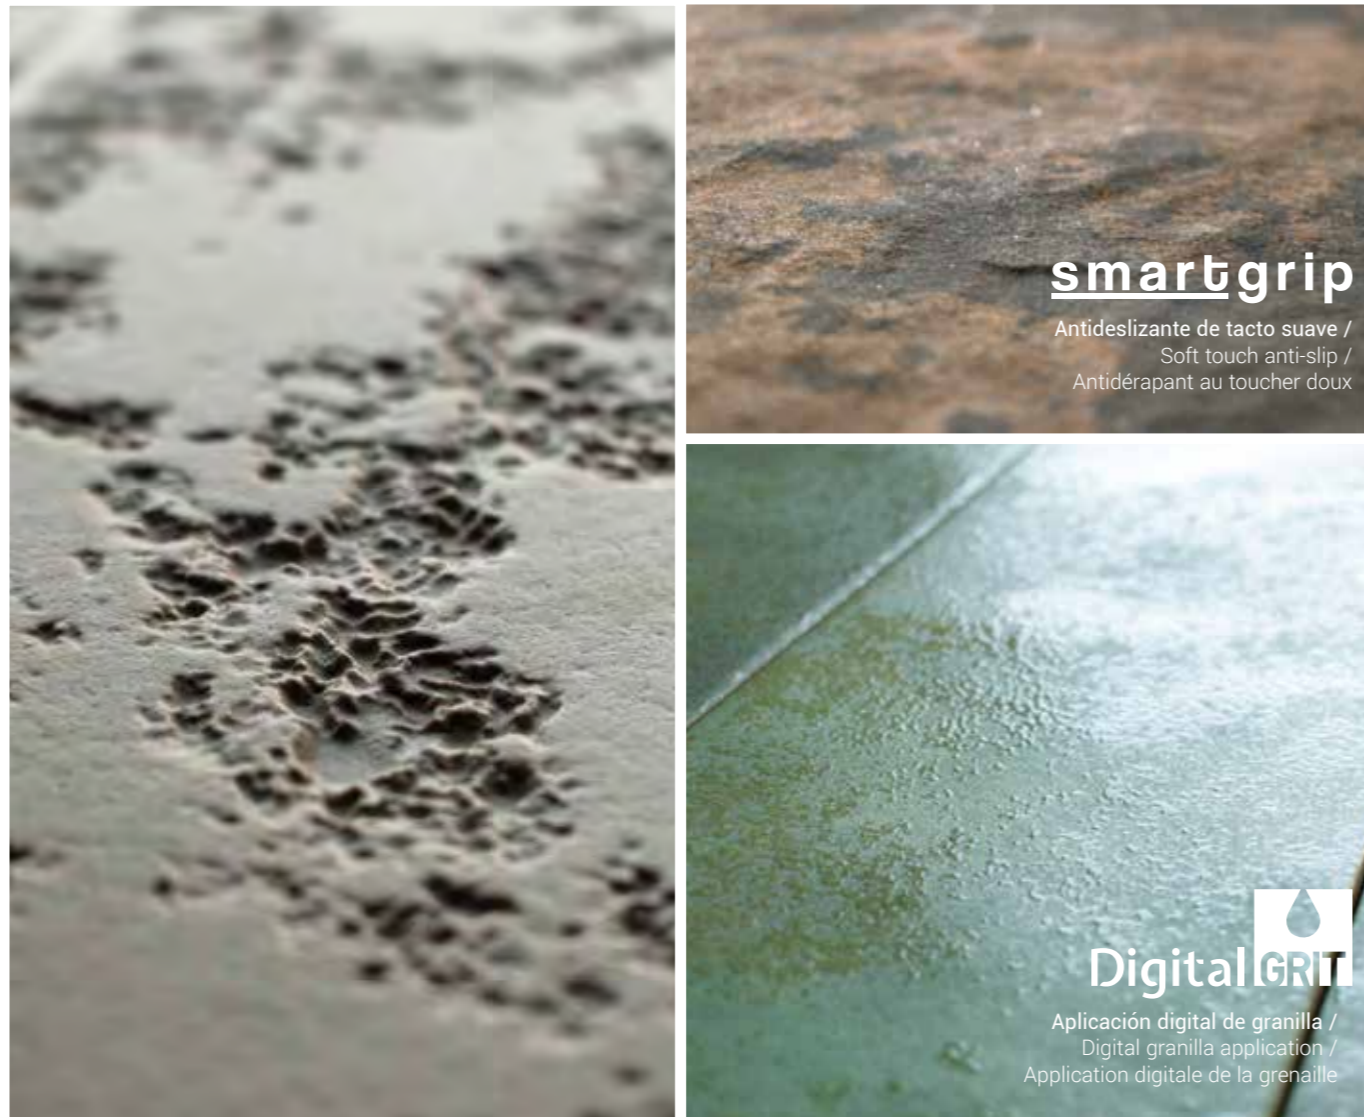

REALONDA
CERAMICA

smartgrip

Antideslizante de tacto suave /
Soft touch anti-slip /
Antidérapant au toucher doux

DigitalGRIT

Aplicación digital de granilla /
Digital granilla application /
Application digitale de la grenaille